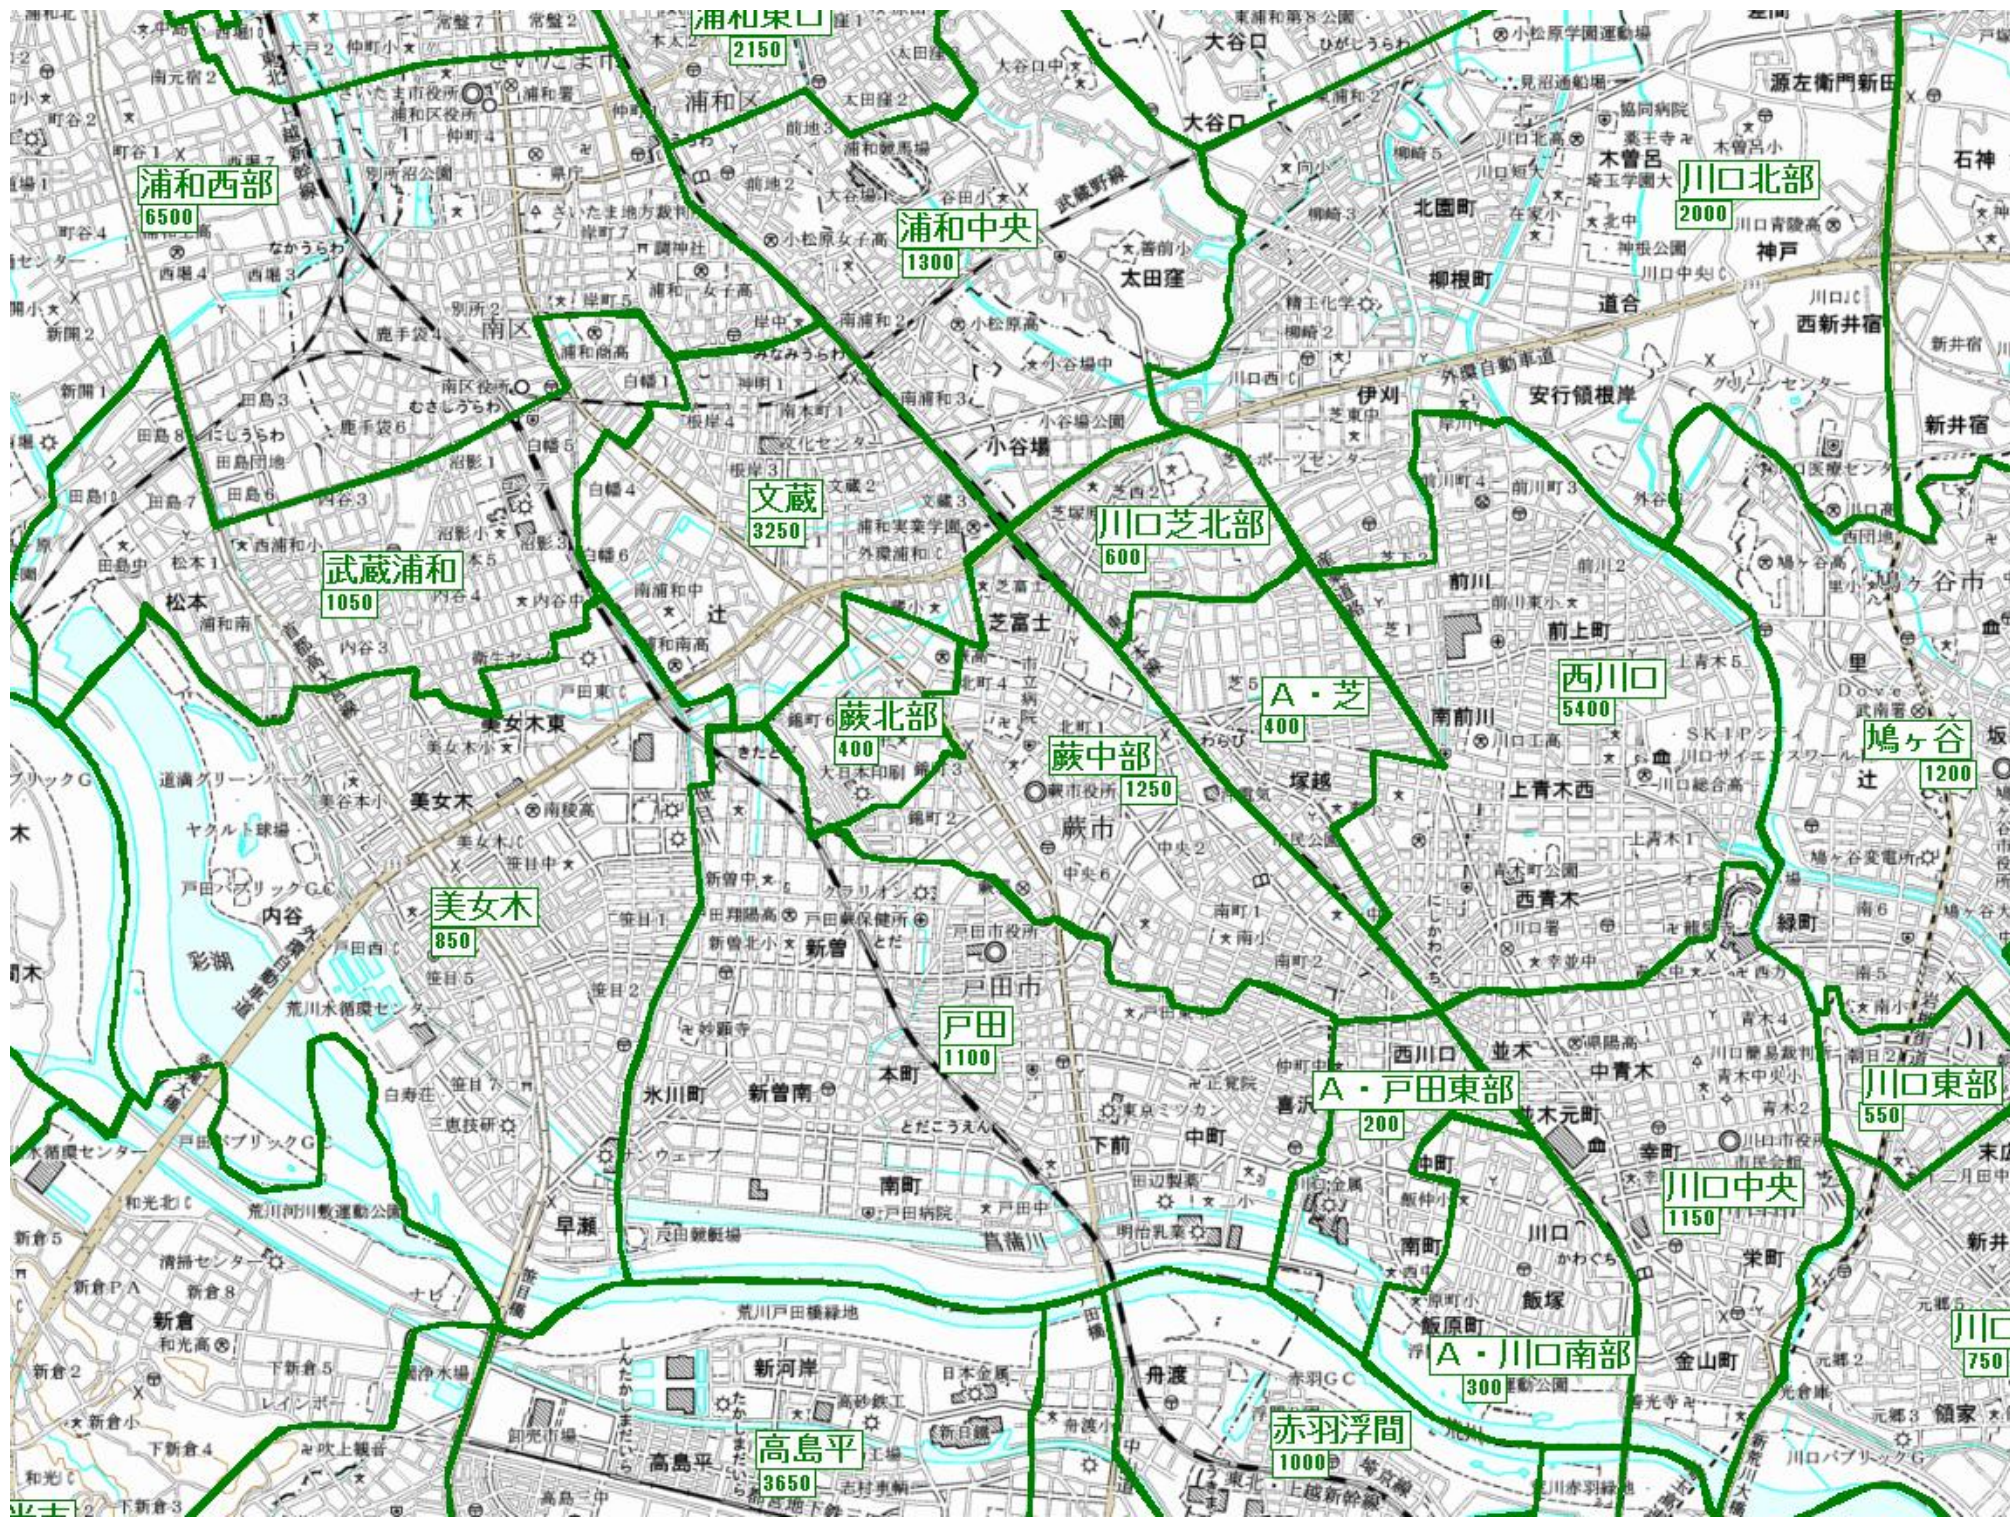

川口栄町
3800

和光北部
3000

蓮根
3500

新高島平

川口南町
3850

川口本町
4700

川口元郷
2900

A・高島平

A・浮間公園
800

浦和西部
6500

浦和中央
1300

川口北部
2000

文蔵
3250

川口芝北部
600

武蔵浦和
1050

美女木
850