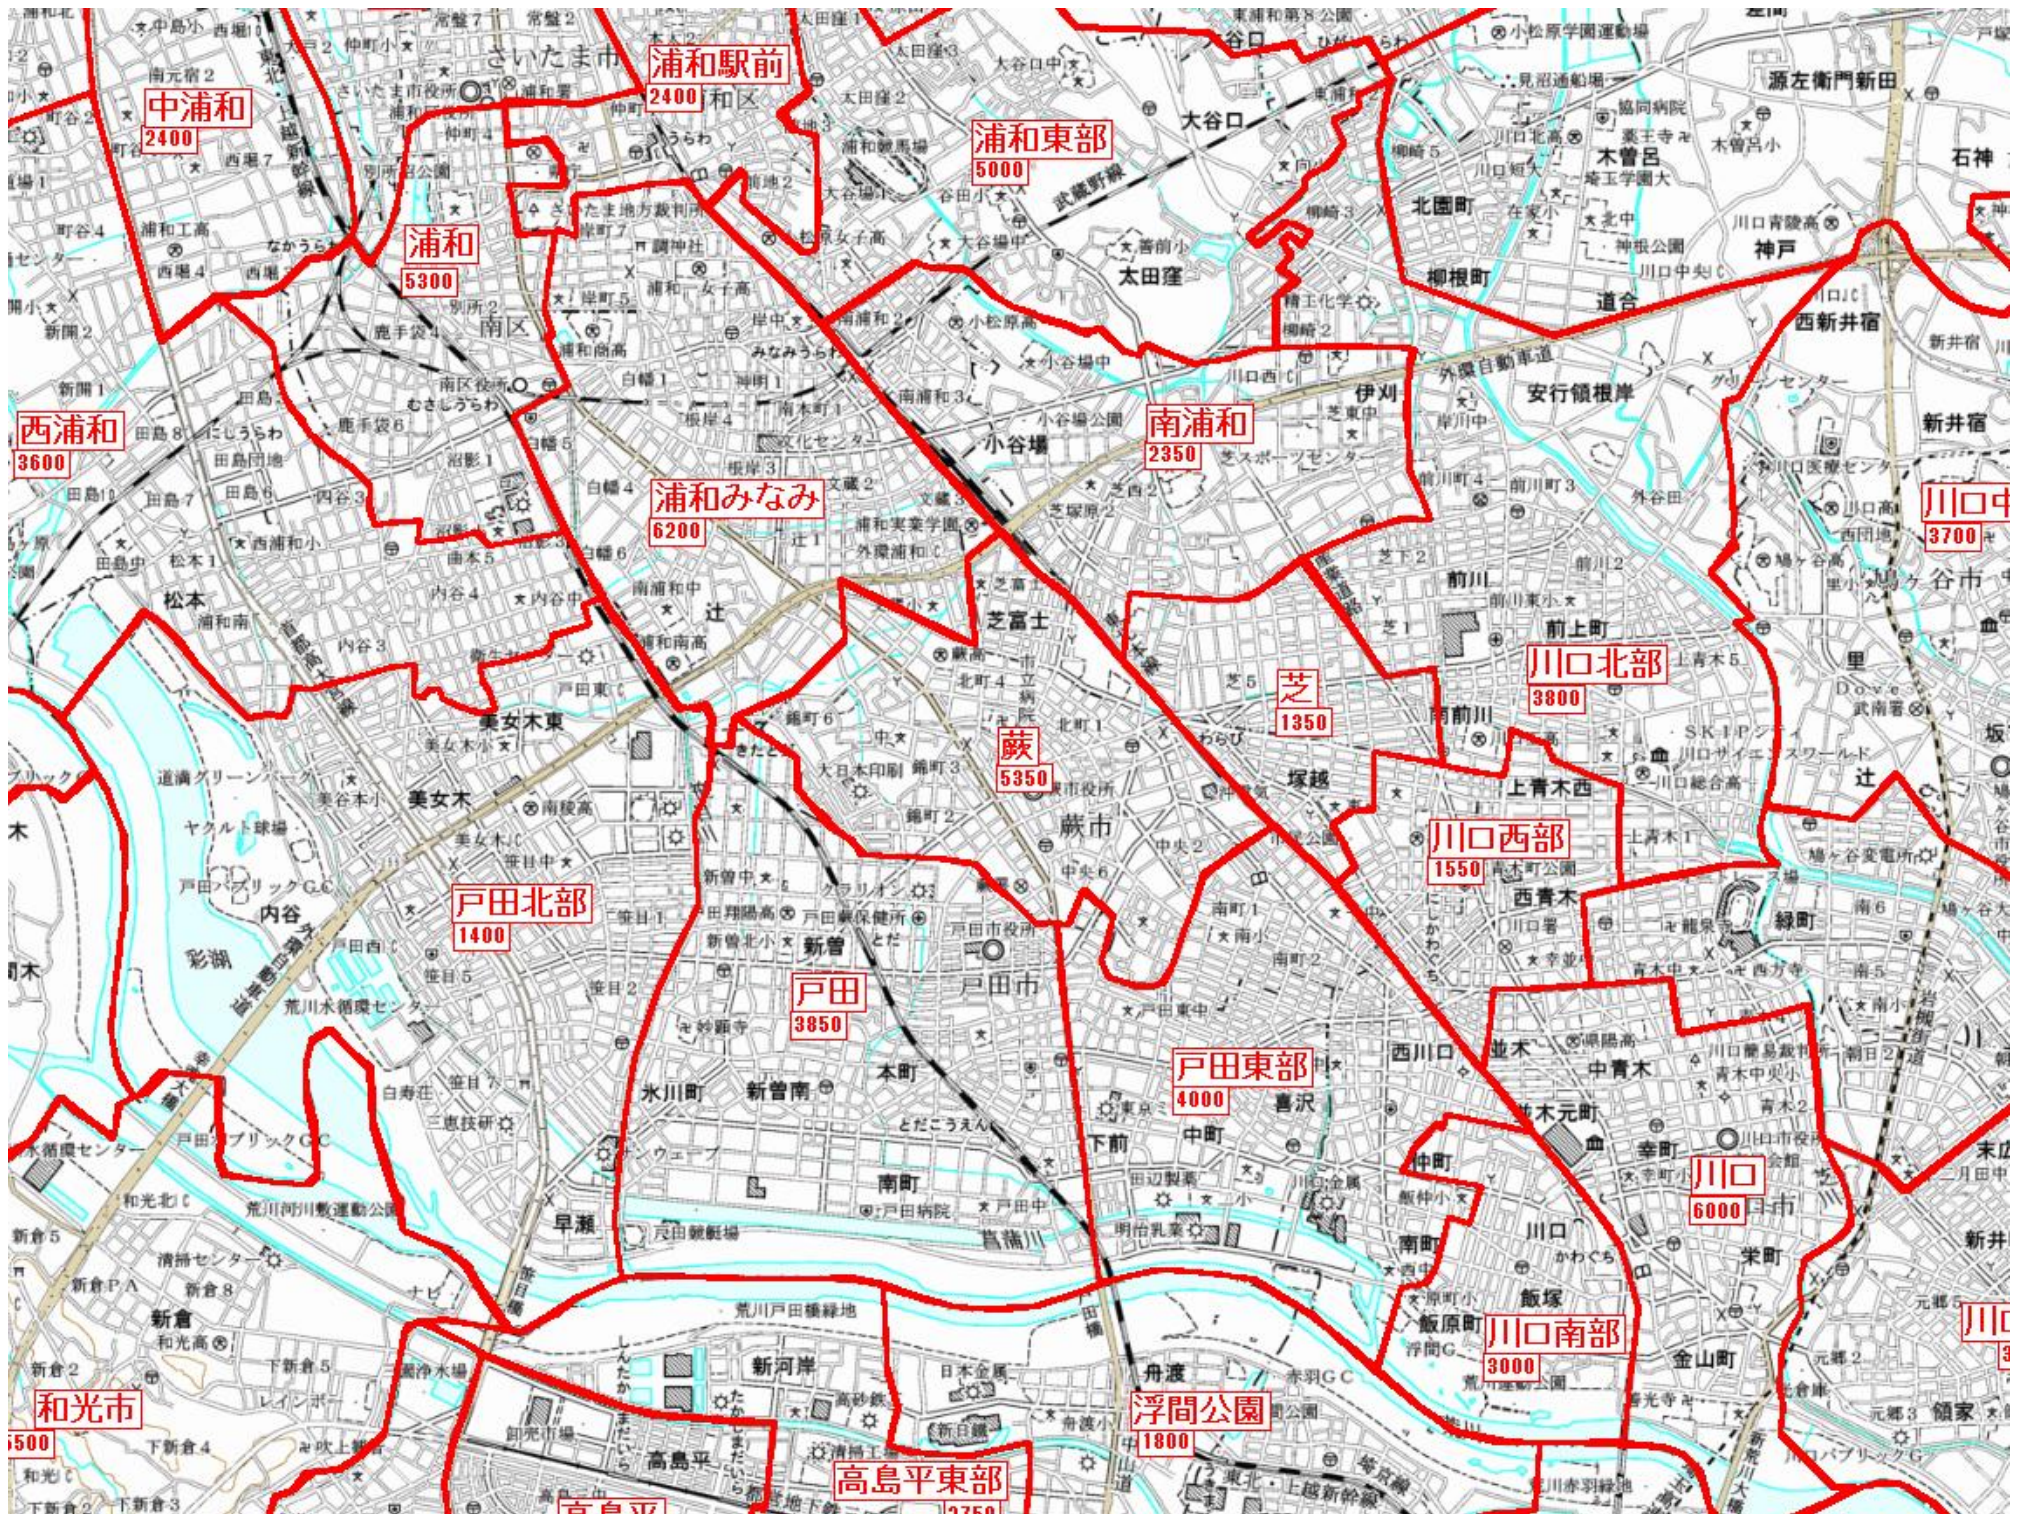

A・中浦和
50

浦和中央
1650

M・東浦和
50

M・川口北部
400

M・浦和西部
400

武蔵浦和
1100

川口芝北部
250

M・蕨北部
100

A・芝
100

M・西川口
550

M・鳩ヶ谷
350

A・戸田北部
150

A・戸田
200

M・蕨中部
650

西青木・並木
100

南鳩ヶ谷
350

A・戸田東部
150

川口中央
2550

A・浮間公園
200

A・高島平
1900

A・高島平東部
1900

M・赤羽浮間
1950

川口
1350

A・中浦和
200

浦和
1350

A・浦和東部
250

A・浦和
50

A・西浦和
250

M・文蔵
350

A・南浦和
250

A・芝
250

A・川口北部
100